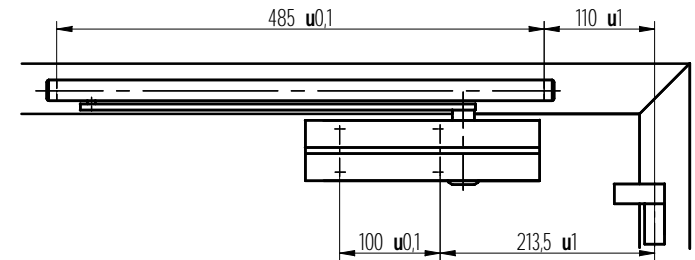

### Direktbefestigung direct installation

DIN links  
left hand door

DIN rechts  
right hand door

### Befestigung mit Montageplatte installation with mounting plate

DIN links  
left hand door

DIN rechts  
right hand door

Verwendungsbereich				Oberfläche		Maßstab: 1:1 (1:5)	
						Werkstoff:	
				Datum		Name	
				Bearb. 17.11.2014		FFeucht	
				Gepr.			
				Norm			
						Benennung / Name:	
						<b>DC135</b> Normalmontage standardinstallation	
				<b>ASSA ABLOY</b>		Zeichnungsnummer:	
						<b>DC135-1000</b>	
						Blatt	
						<b>1 (A3)</b>	
						<b>1 von 1</b>	
Zust.	Anderung	Datum	Name	Ers. für:		Ers. durch:	