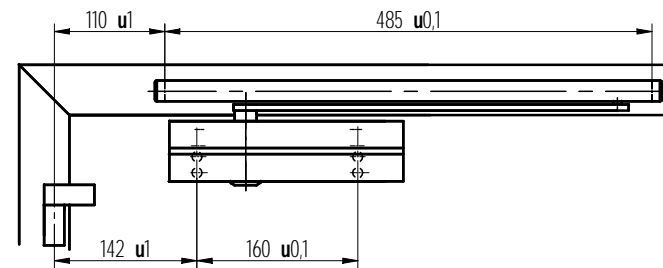

### Direktbefestigung direct installation

DIN links  
left hand door

DIN rechts  
right hand door

### Befestigung mit Montageplatte installation with mounting plate

DIN links  
left hand door

DIN rechts  
right hand door

Verwendungsbereich				Oberfläche		Maßstab: 1:1 (1:5)	
						Werkstoff:	
				Datum		Name	
				Bearb. 17.11.2014		FFeucht	
				Gepr.			
				Norm			
						Benennung / Name:	
						<b>DC135</b> Normalmontage standardinstallation	
				<b>ASSA ABLOY</b>		Zeichnungsnummer:	
						<b>DC135-1000</b>	
						Blatt	
						<b>1 (A3)</b>	
						<b>1 von 1</b>	
Zust.	Anderung	Datum	Name	Ers. für:		Ers. durch:	