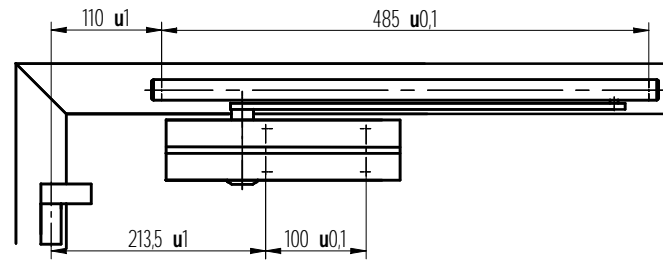

### Direktbefestigung direct installation

DIN links  
left hand door

DIN rechts  
right hand door

### Befestigung mit Montageplatte installation with mounting plate

DIN links  
left hand door

DIN rechts  
right hand door

Verwendungsbereich				Oberfläche		Maßstab: 1:1 (1:5)	
						Werkstoff:	
				Datum		Name	
				Bearb. 17.11.2014		FFeucht	
				Gepr.			
				Norm			
						Benennung / Name:	
						<b>DC135</b> Normalmontage standardinstallation	
				<b>ASSA ABLOY</b>		Zeichnungsnummer:	
						<b>DC135-1000</b>	
						Blatt	
						<b>1 (A3)</b>	
						<b>1 von 1</b>	
Zust.	Anderung	Datum	Name	Ers. für:		Ers. durch:	