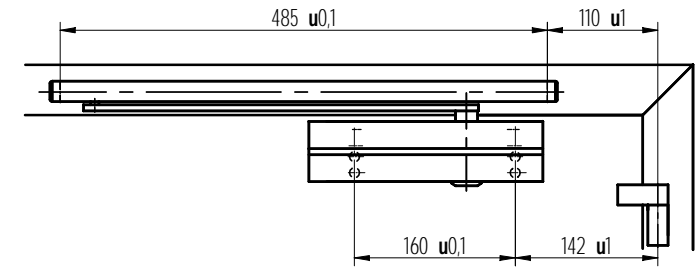

### Direktbefestigung direct installation

DIN links  
left hand door

DIN rechts  
right hand door

### Befestigung mit Montageplatte installation with mounting plate

DIN links  
left hand door

DIN rechts  
right hand door

Verwendungsbereich				Oberfläche		Maßstab: 1:1 (1:5)	
						Werkstoff:	
				Datum		Name	
				Bearb. 17.11.2014		FFeucht	
				Gepr.			
				Norm			
						Benennung / Name:	
						<b>DC135</b> Normalmontage standardinstallation	
				<b>ASSA ABLOY</b>		Zeichnungsnummer:	
						<b>DC135-1000</b>	
						Blatt	
						<b>1 (A3)</b>	
						<b>1 von 1</b>	
Zust.	Anderung	Datum	Name	Ers. für:		Ers. durch:	